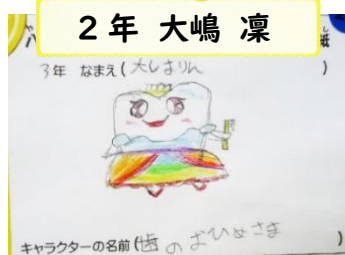

自分の歯
大事に使う
大人まで

市 6年 本座 悠登

歯みがきは
自分をみがく
一つのまほう

歯のキャラクターコンテスト

最優秀賞

優秀賞

特別賞

児童集会

手洗い実験の結果報告と、歯の表彰をおこないました。実験の詳細は次号の保健だよりで紹介いたします。

今年度も「歯や口の健康に関するキャラクターコンテスト」を実施しました。みなさんからなんと86作品ものキャラクターが応募されました。

応募された全作品は児童昇降口前に掲示してありますので、ご来校の際はぜひご覧ください。

6月はむし歯予防月間ということで、様々な歯科保健活動を実施しました。ご家庭でも歯みがき調べ(歯垢染め出し)のご協力をいただきありがとうございました。