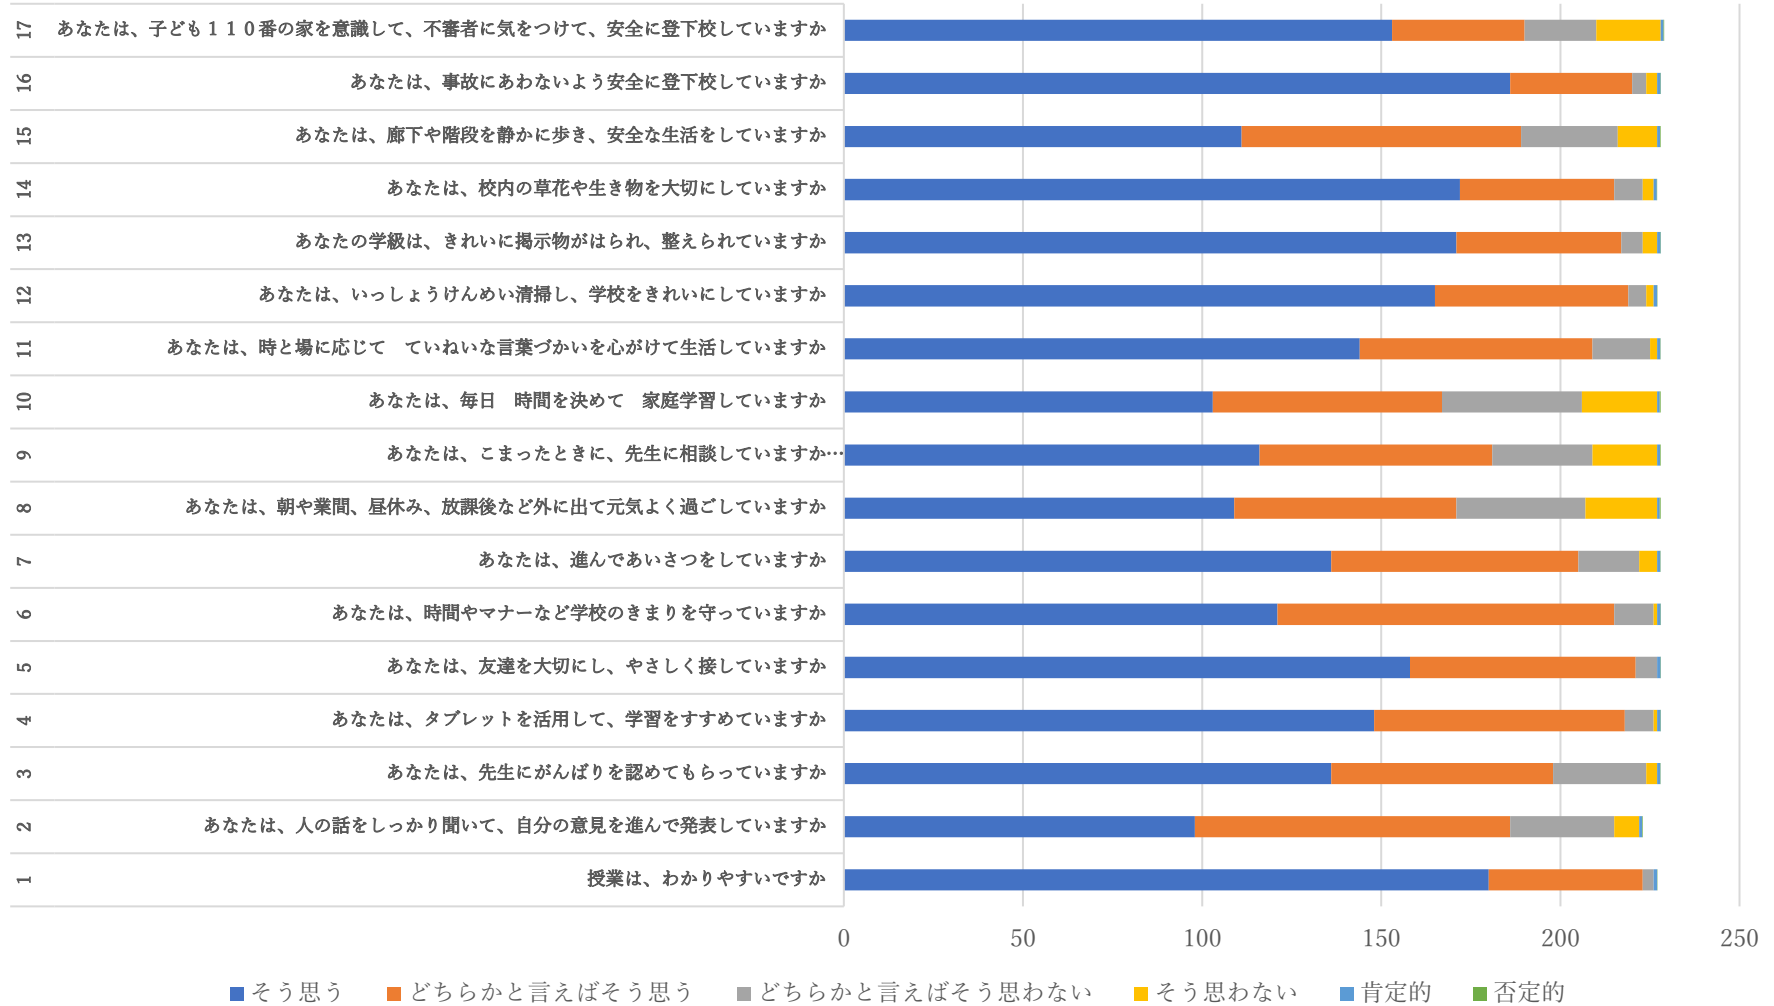

令和5年度 学校評価(児童)7月実施分

令和5年度学校評価(保護者)7月実施

令和5年度学校評価（教職員）7月実施