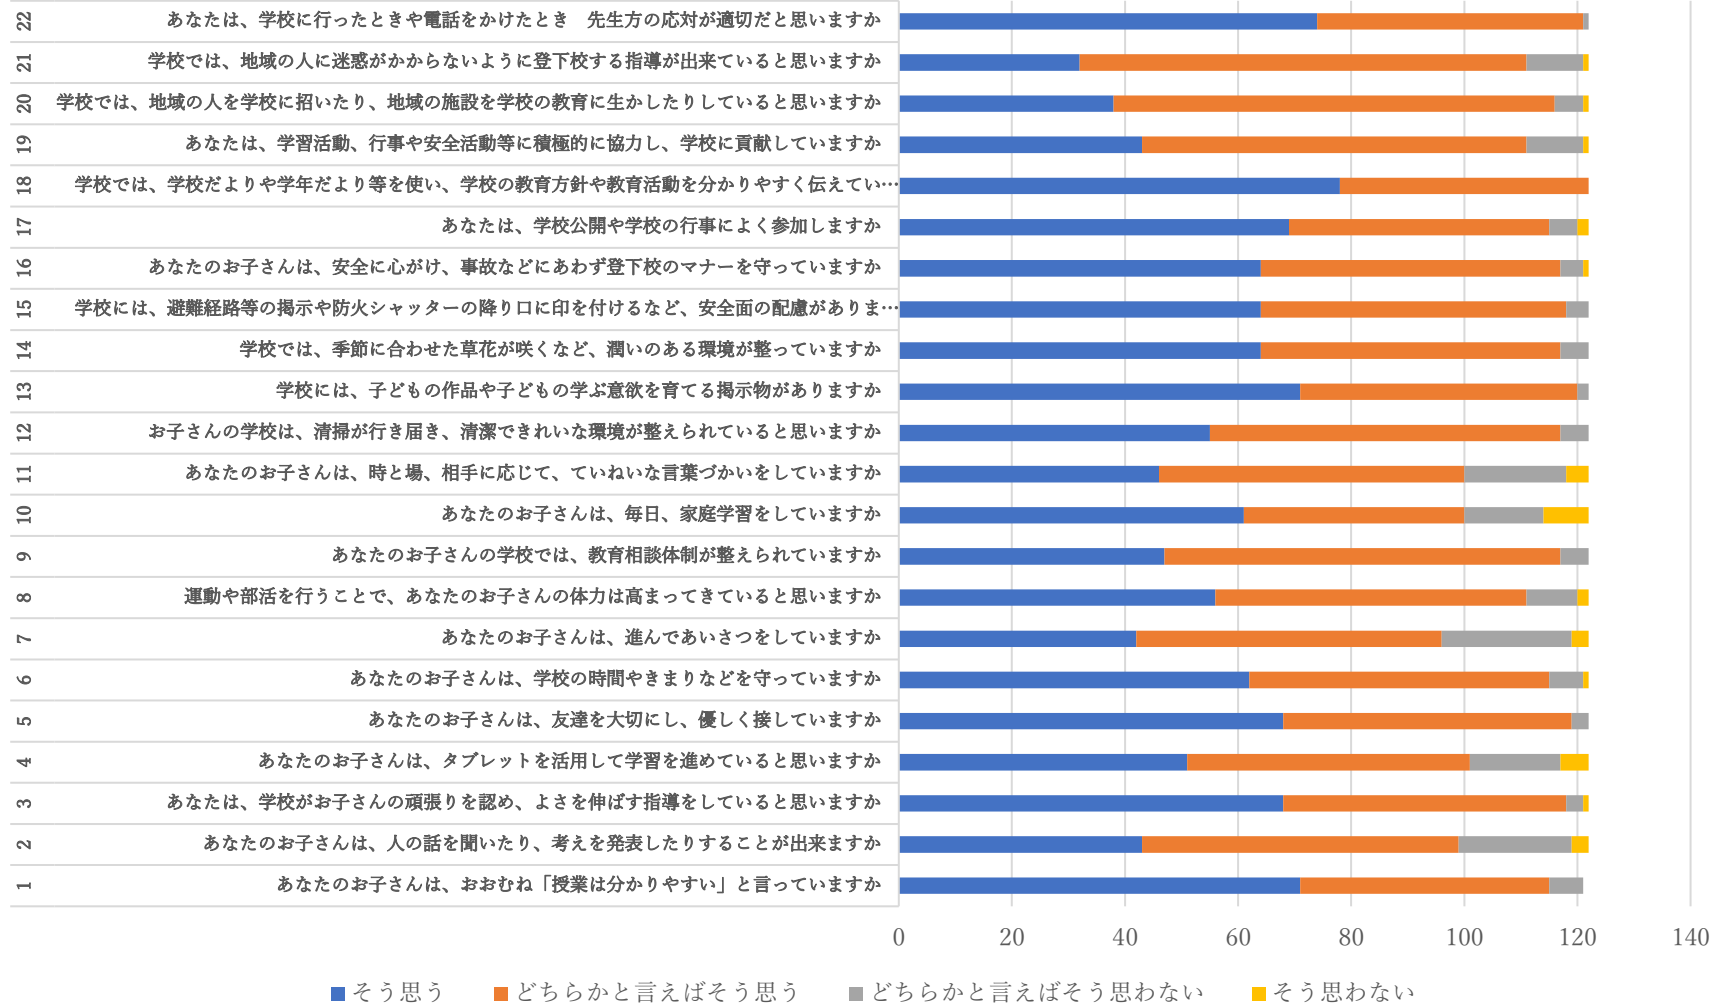

令和5年度 学校評価(児童)7月実施分

令和5年度学校評価(保護者)7月実施

令和5年度学校評価（教職員）7月実施